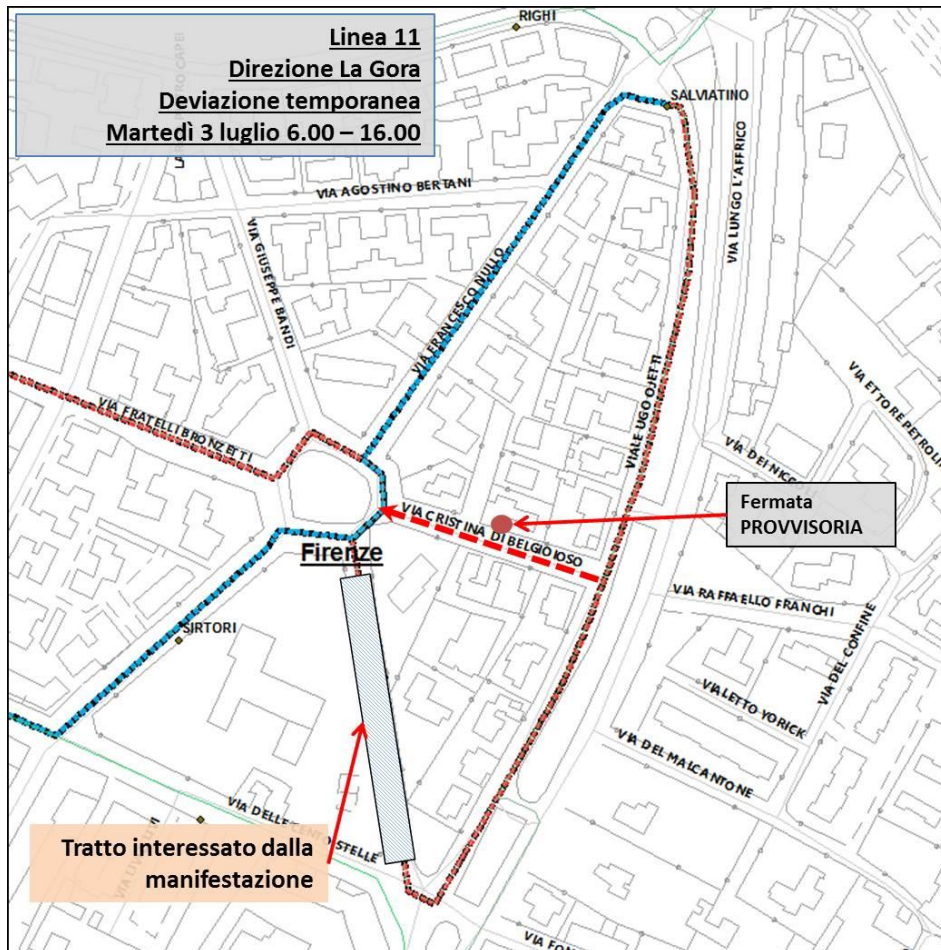

ORDINE DI SERVIZIO n° 255/MOV

Linee 11-17

Deviazione temporanea di percorso

Si comunica che

**dalle ore 6.00 circa alle ore 16.00 circa
di martedì 3 luglio 2018**

per consentire il passaggio di un mezzo eccezionale in Via Don Giovanni Verità, le linee in oggetto dovranno effettuare la seguente deviazione temporanea di percorso:

Linea 11 direzione Galluzzo La Gora

"... Viale Ojetti – (a destra) Via Cristina di Belgioioso – Piazza Fardella di Torrearsa ..."

Fermate: provvisoria in Via Cristina di Belgioioso

Linea 17 direzione Boito/Kennedy

"... Via Lungo l'Affrico – (oltrepassa la corsia di collegamento fra Via Lungo l'Affrico e Viale Ojetti) Via Lungo L'Affrico – (a sinistra) Viale Ojetti – (a destra) Via Cristina di Belgioioso – Piazza Fardella di Torrearsa ..."

Fermate: provvisoria in Via Cristina di Belgioioso

ATAF Gestioni s.r.l.
Ing. A.Ferrari

Firenze, 2 luglio 2018

LINEA 17

LINEA 11