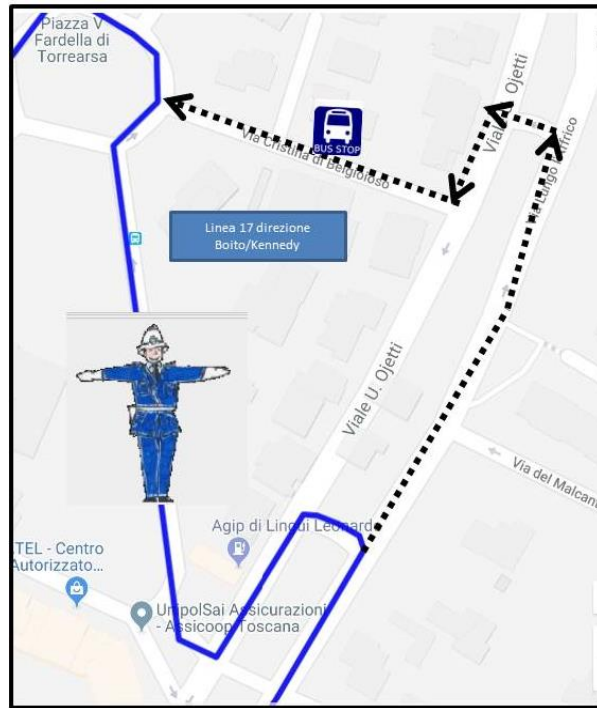

ORDINE DI SERVIZIO n° 255/MOV

Linee 11-17

Deviazione temporanea di percorso

Si comunica che

**dalle ore 6.00 circa alle ore 16.00 circa
di martedì 3 luglio 2018**

per consentire il passaggio di un mezzo eccezionale in Via Don Giovanni Verità, le linee in oggetto dovranno effettuare la seguente deviazione temporanea di percorso:

Linea 11 direzione Galluzzo La Gora

"... Viale Ojetti – (a destra) Via Cristina di Belgioioso – Piazza Fardella di Torrearsa ..."

Fermate: provvisoria in Via Cristina di Belgioioso

Linea 17 direzione Boito/Kennedy

"... Via Lungo l'Affrico – (oltrepassa la corsia di collegamento fra Via Lungo l'Affrico e Viale Ojetti) Via Lungo L'Affrico – (a sinistra) Viale Ojetti – (a destra) Via Cristina di Belgioioso – Piazza Fardella di Torrearsa ..."

Fermate: provvisoria in Via Cristina di Belgioioso

ATAF Gestioni s.r.l.
Ing. A.Ferrari

Firenze, 2 luglio 2018

LINEA 17

LINEA 11